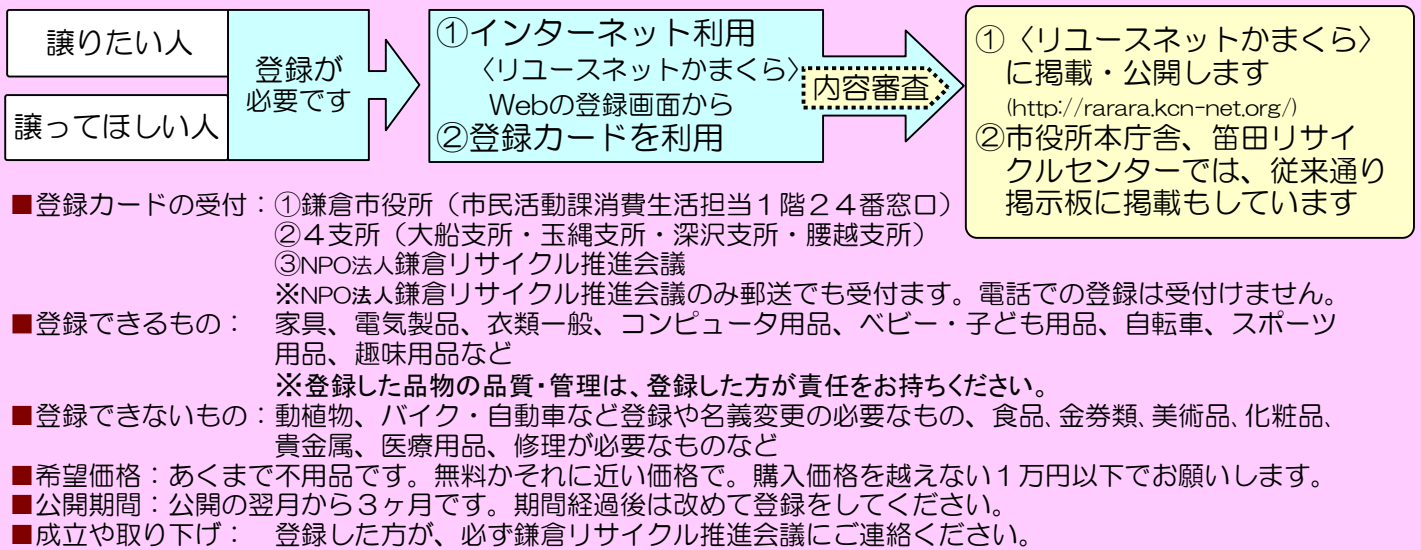

いろいろな人⇔ほしい人の橋渡し 〈リユースネットかまくら〉をご利用ください

不用品「譲ります」「譲ってください」は、鎌倉市と市民団体（NPO法人 鎌倉シチズンネット・NPO法人 鎌倉リサイクル推進会議）との協働事業として、2008年4月スタートしました。
あなたにとって不用品でも、必要とする人がいます。「物もよろこぶ」「人もよろこぶ」〈リユースネットかまくら〉は、物を活かす出会いのお手伝いをします（この活動は、鎌倉市不用品登録制度に基づき運営しています）。気軽にご利用ください。

不用品を不用品登録リストに登録する方法

●NPO法人鎌倉リサイクル推進会議は

鎌倉市民・在勤・在学の方の不用品を「譲ったり」「譲られたり」する、橋渡しの役割業務とお手伝いをします（連絡・受け渡しは登録者と応募者が直接行います。双方の折衝には一切関与しません）。

〈リユースネットかまくら〉 を利用できる人

- ・鎌倉市内在住、在勤、在学の方
- ・品物を市内で受け渡せる方
- ・営利を目的としない方